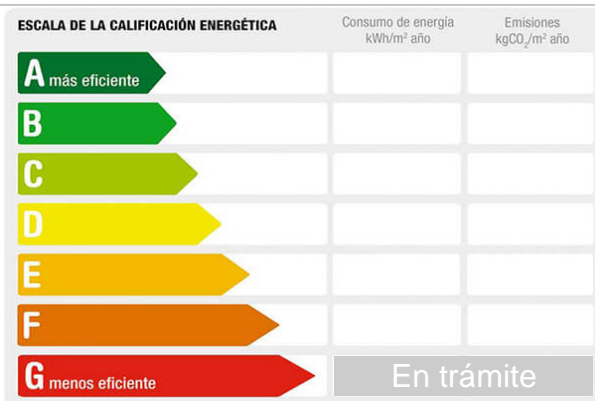

M² construidos: 101

Suelo de: terrazo

útiles: 94

Aire acondicionado: frío/calor

Metros de parcela: 322

Garajes: 1

Agua caliente: individual

Energía calefacción: gas natural

Dormitorios: 4

Baños: 1

Antigüedad: 1979

Exterior/Interior: exterior

Armarios: 3

Gastos de comunidad/mes: 20